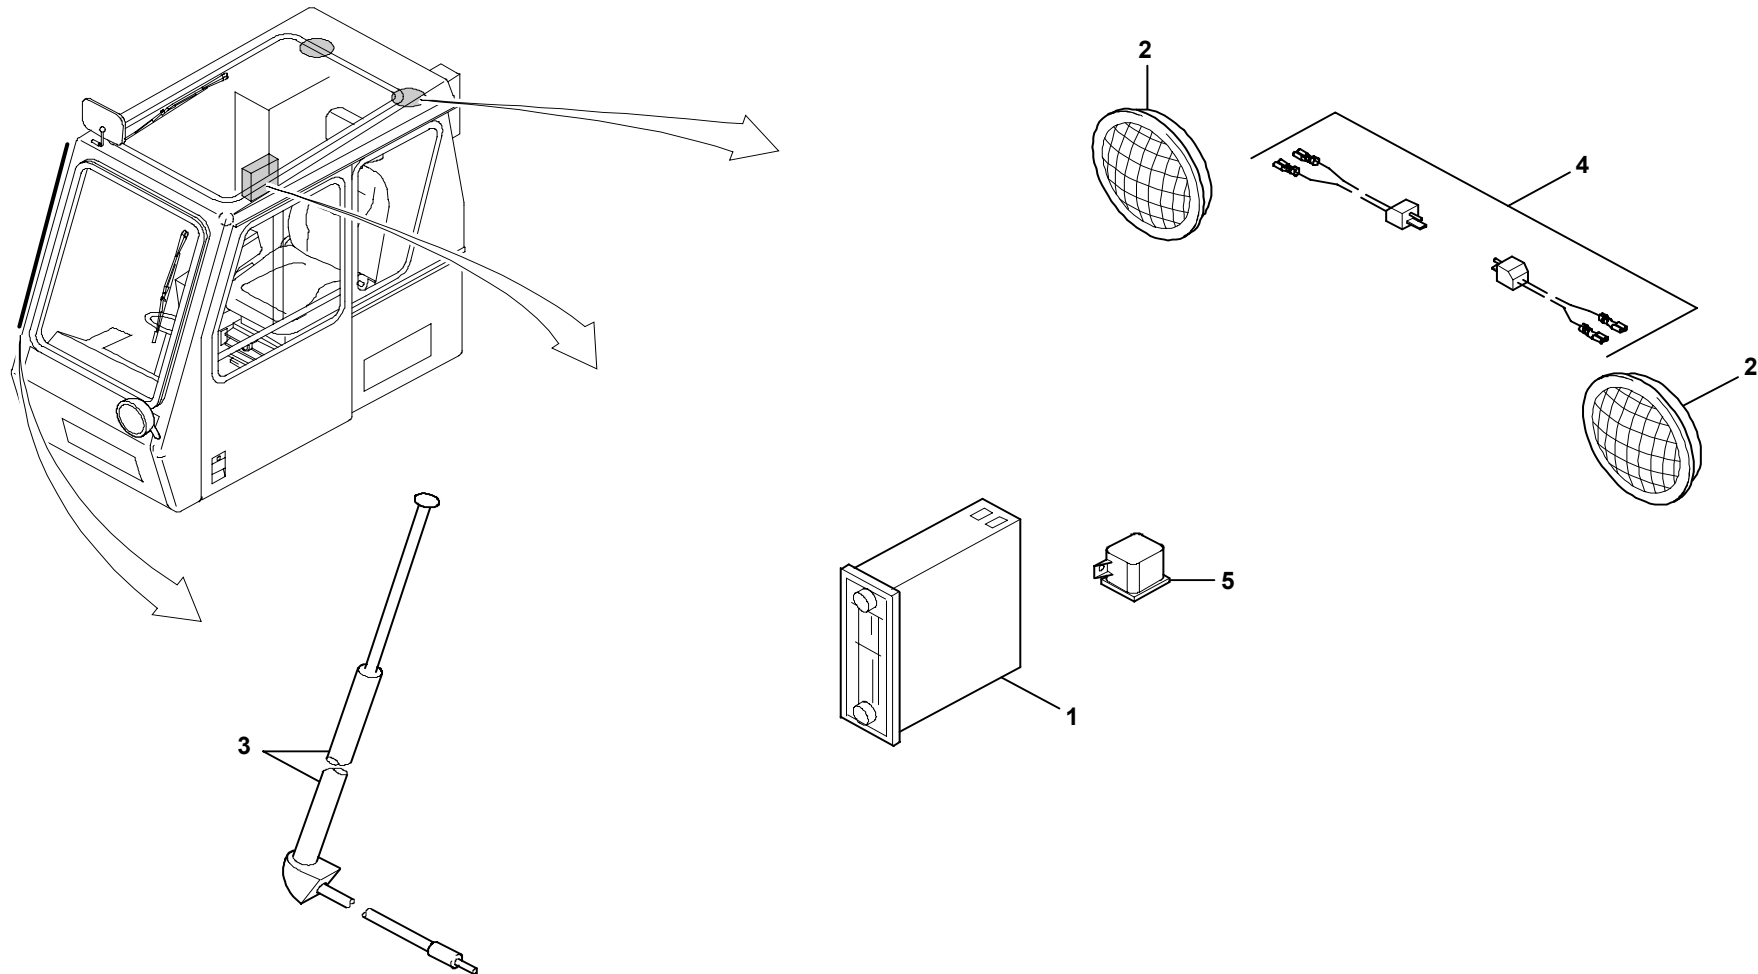

**GROVE**

E.- TEILE AUTORADIO MIT SPANNUNGSTEILER  
 E.- PARTS RADIO WITH VOLTAGE DIVIDER

BILDTAFEL  
 PICTORIAL DISPLAY

**GMK 3050**  
**BE 751**  
**G 806**

03.00

**2298406-ETL B**

1/1

2298406-B-BL01  
 0300-3050